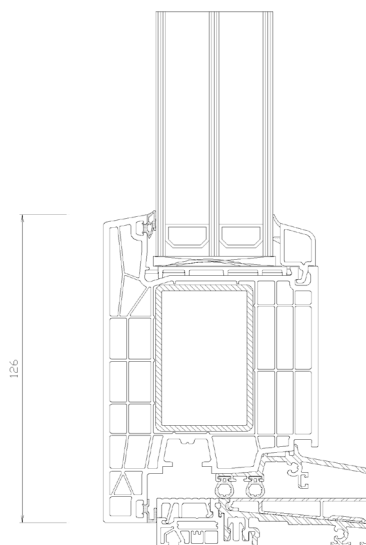

Top 88MD
kifelé nyíló bejárati ajtó