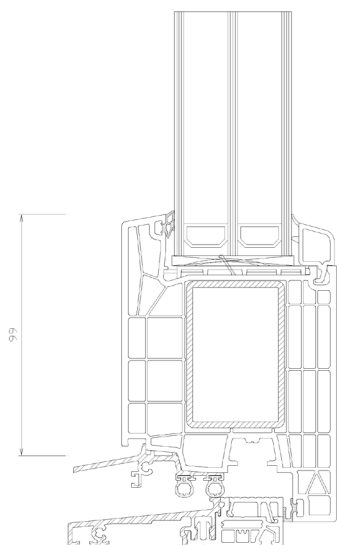

Műszaki tartalom:

Kömmerling 88MD német profilrendszer

- 88 mm-es beépítési mélység;
- 7 légkamrás tok és szárnyprofilok, középtömítéses kialakítás
- minden tartományban erős, horganyzott acélmerevítés
- kiváló szigetelést biztosító középtömítés
- 48 mm-es üveg vagy ajtópanel

Vasalatrendszer

- Roto német biztonsági ajtózárok
- Roto ajtókilincsek
- 120 kg-os teherbírású Roto ajtópántok

Kivitel

- a Kömmerling palettán rendszeresített 3 standard és több különleges fóliával

Gumitömítés

Top 88MD
befelé nyíló bejárati ajtó

Top 88MD
kifelé nyíló bejárati ajtó