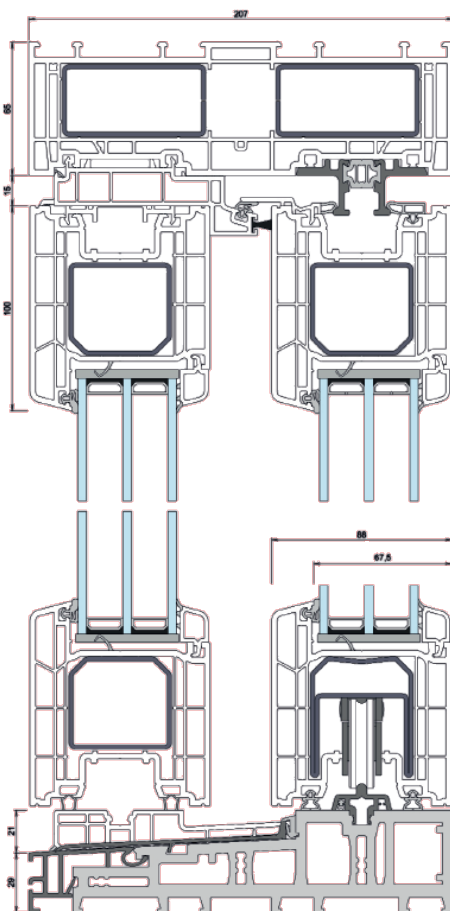

207 mm-es mm beépítési mélység, 6 légkamrás 88-as szárnyal.